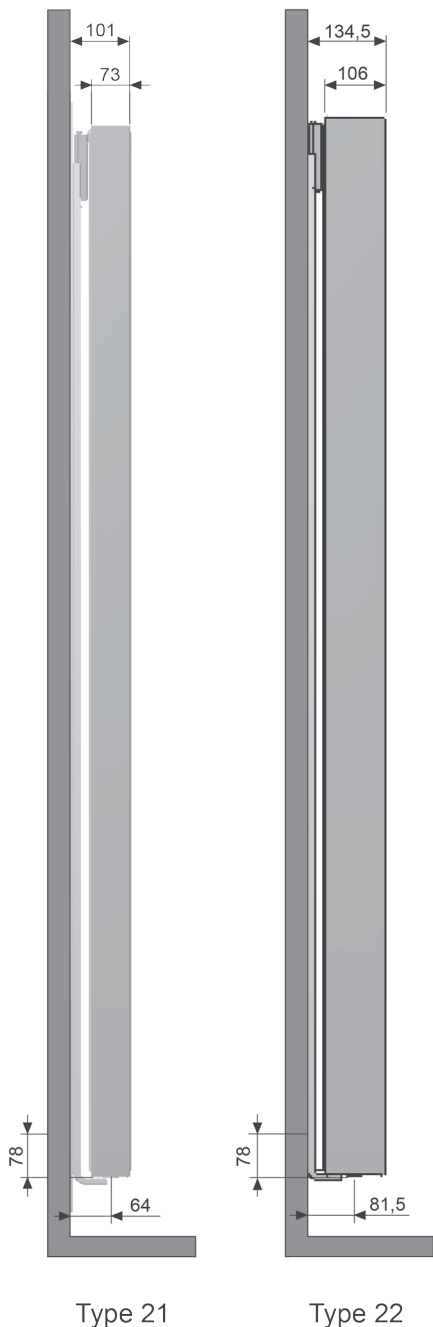

# Vertical

**Levering inclusief**

- 4 zij-aansluitingen 1/2"
- 2 onder-aansluitingen (MM) 3/4" euroconus
- Ophangbeugels
- Houtdraadbouten en pluggen
- Zijbekleding
- Blind- en ontluchtingsstop

**Algemeen**

- Kleur wit, RAL 9016
- Uitsluitend toe te passen met onder aansluitingen
- Niet omkeerbaar. Bovenaansluiting is niet mogelijk
- Aanvoer / Retour kan omgedraaid worden
- Hoge warmteafgifte, zeer geschikt voor plaatsing op smalle plaatsen zoals hal of woonkamer
- Leverbaar met geribbelde (Compact), vlakke design (Plateau) voorplaat en voorplaat met verticale lijnen

## Selectietabel warmteafgifte, Thermrad Vertical

Afgifte volgens EN442, 75/65/20°C

Vertical Compact		Type 21		Type 22	
Hoogte	Lengte	Art.nr	Watt	Art.nr	Watt
2000	400	-	-	9184204	1676
	500	-	-	9184205	2095
	600	-	-	9184206	2514
	700	-	-	9184207	2933
2200	400	-	-	9184223	1795
	500	-	-	9184225	2244
	600	-	-	9184229	2693
	700	-	-	9184227	3142

Vertical Plateau		Type 21		Type 22	
Hoogte	Lengte	Art.nr	Watt	Art.nr	Watt
1800	400	9183184	1120	9184184	1394
	500	9183185	1400	9184185	1743
	600	9183186	1680	9184186	2092
	700	9183187	1960	9184187	2440
2000	400	9183204	1198	9188204*	1509
	500	9183205	1498	9188205*	1886
	600	9183206	1798	9188206*	2263
	700	9183207	2097	9188207	2640
2200	400	9183224	1283	9188223	1626
	500	9183225	1604	9188225	2032
	600	9183226	1925	9188229	2438
	700	9183227	2246	9188227	2845