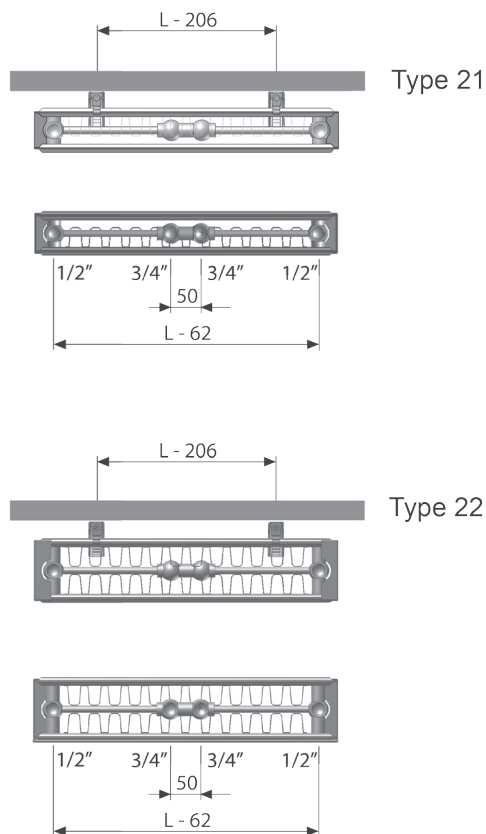

# Vertical

**Levering inclusief**

- 4 zij-aansluitingen 1/2"
- 2 onder-aansluitingen (MM) 3/4" euroconus
- Ophangbeugels
- Houtdraadbouten en pluggen
- Zijbekleding
- Blind- en ontluchtingsstop

**Algemeen**

- Kleur wit, RAL 9016
- Uitsluitend toe te passen met onder aansluitingen
- Niet omkeerbaar. Bovenaansluiting is niet mogelijk
- Aanvoer / Retour kan omgedraaid worden
- Hoge warmteafgifte, zeer geschikt voor plaatsing op smalle plaatsen zoals hal of woonkamer
- Leverbaar met geribbelde (Compact), vlakke design (Plateau) voorplaat en voorplaat met verticale lijnen

## Selectietabel warmteafgifte, Thermrad Vertical

Afgifte volgens EN442, 75/65/20°C

Vertical Compact		Type 21		Type 22	
Hoogte	Lengte	Art.nr	Watt	Art.nr	Watt
2000	400	-	-	9184204	1676
	500	-	-	9184205	2095
	600	-	-	9184206	2514
	700	-	-	9184207	2933
2200	400	-	-	9184223	1795
	500	-	-	9184225	2244
	600	-	-	9184229	2693
	700	-	-	9184227	3142

Vertical Plateau		Type 21		Type 22	
Hoogte	Lengte	Art.nr	Watt	Art.nr	Watt
1800	400	9183184	1120	9184184	1394
	500	9183185	1400	9184185	1743
	600	9183186	1680	9184186	2092
	700	9183187	1960	9184187	2440
2000	400	9183204	1198	9188204*	1509
	500	9183205	1498	9188205*	1886
	600	9183206	1798	9188206*	2263
	700	9183207	2097	9188207	2640
2200	400	9183224	1283	9188223	1626
	500	9183225	1604	9188225	2032
	600	9183226	1925	9188229	2438
	700	9183227	2246	9188227	2845