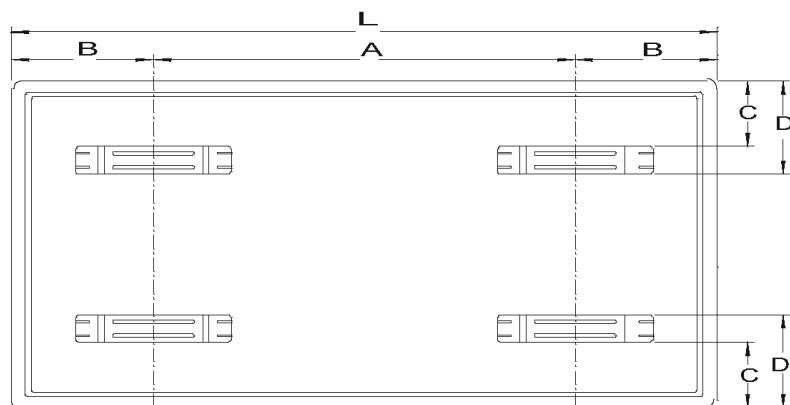

### Zijaanzichten

(aangegeven maten uit de muur alleen geldig met bijgeleverde consoles)

D = Afstand bij montage op de korte (23mm) of lange (37,5mm) zijde van de L-console

**Compact 4 Plateau**  
**Afgifte volgens EN442 75/65/20°C**

Type 22			
Hoogte	Lengte	Bestelnr	Watt
<b>400</b>	500	9728405	583
	600	9728406	700
	700	9728407	816
	800	9728408	933
	900	9728409	1049
	1000	9728410	1166
	1100	9728411	1283
	1200	9728412	1399
	1400	9728414	1632
	1600	9728416	1866
	1800	9728418	2099
	2000	9728420	2332
	2200	9728422	2565
	2400	9728424	2798
<b>500</b>	500	9728505	695
	600	9728506	834
	700	9728507	973
	800	9728508	1112
	900	9728509	1251
	1000	9728510	1390
	1100	9728511	1529
	1200	9728512	1668
	1400	9728514	1946
	1600	9728516	2224
1800	9728518	2502	
2000	9728520	2780	

Type 22			
Hoogte	Lengte	Bestelnr	Watt
<b>600</b>	500	9728605	796
	600	9728606	955
	700	9728607	1114
	800	9728608	1274
	900	9728609	1433
	1000	9728610	1592
	1100	9728611	1751
	1200	9728612	1910
	1400	9728614	2229
	1600	9728616	2547
<b>900</b>	1800	9728618	2866
	2000	9728620	3184
	400	9728904	834
	500	9728905	1042
	600	9728906	1250
	700	9728907	1459