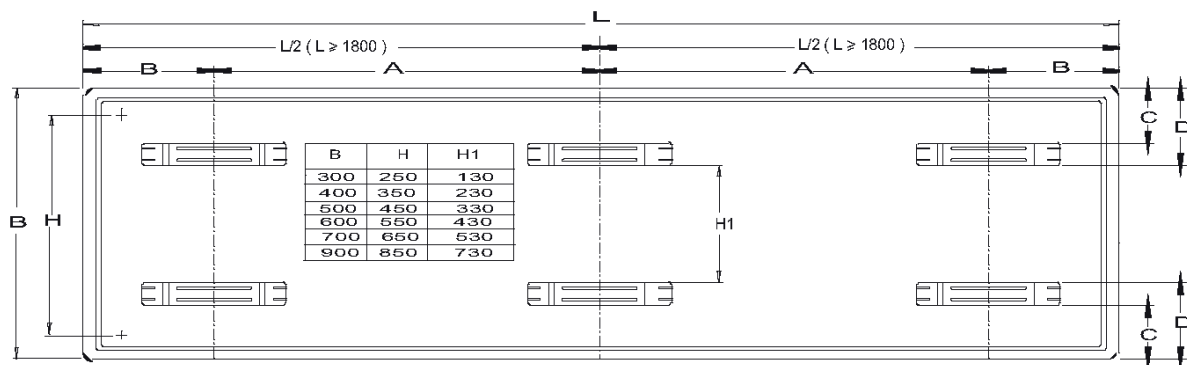

### Levering inclusief

- 4 zij-aansluitingen 1/2"
- Ophangstrippen
- L-consoles. (Montage op korte of lange zijde)
- Houtdraadbouten en pluggen
- Sierrooster en zijbekleding
- Ontluchtings-, blind- en aftapstop

### Zijaanzichten

(aangegeven maten uit de muur alleen geldig met bijgeleverde consoles)

D = Afstand bij montage op de korte (23mm) of lange (37,5mm) zijde van de L-console

**Compact 4 Plateau**  
**Afgifte volgens EN442 75/65/20°C**

Type 22			
Hoogte	Lengte	Bestelnr	Watt
<b>400</b>	500	9728405	583
	600	9728406	700
	700	9728407	816
	800	9728408	933
	900	9728409	1049
	1000	9728410	1166
	1100	9728411	1283
	1200	9728412	1399
	1400	9728414	1632
	1600	9728416	1866
	1800	9728418	2099
	2000	9728420	2332
	2200	9728422	2565
	2400	9728424	2798
<b>500</b>	500	9728505	695
	600	9728506	834
	700	9728507	973
	800	9728508	1112
	900	9728509	1251
	1000	9728510	1390
	1100	9728511	1529
	1200	9728512	1668
	1400	9728514	1946
	1600	9728516	2224
1800	9728518	2502	
2000	9728520	2780	

Type 22			
Hoogte	Lengte	Bestelnr	Watt
<b>600</b>	500	9728605	796
	600	9728606	955
	700	9728607	1114
	800	9728608	1274
	900	9728609	1433
	1000	9728610	1592
	1100	9728611	1751
	1200	9728612	1910
	1400	9728614	2229
	1600	9728616	2547
<b>900</b>	1800	9728618	2866
	2000	9728620	3184
	400	9728904	834
	500	9728905	1042
	600	9728906	1250
	700	9728907	1459