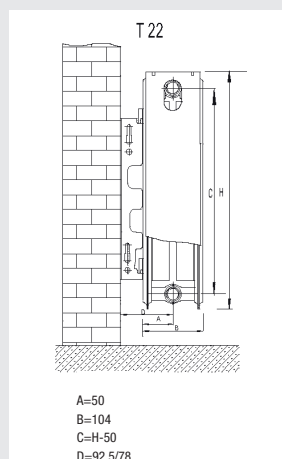

### Positie van de ophangstrippen

LENGTE RAD	A (mm)	B (mm)	C (mm)	D (mm)	AANTAL BEUGELS
400	134	133	60	85	2
500	234	133	60	85	2
600	334	133	60	85	2
700	434	133	60	85	2
800	534	133	60	85	2
900	634	133	60	85	2
1000	734	133	60	85	2
1100	834	133	60	85	2
1200	934	133	60	85	2
1400	1134	133	60	85	2
1600	1334	133	60	85	2
1800	767	133	60	85	3
2000	867	133	60	85	3
2200	967	133	60	85	3
2400	1067	133	60	85	3
2600	1167	133	60	85	3
2700	1217	133	60	85	3
2800	1267	133	60	85	3
3000	1367	133	60	85	3

### Zijaanzichten

(aangegeven maten uit de muur alleen geldig met bijgeleverde consoles)

D = Afstand bij montage op de korte (23mm) of lange (37,5mm) zijde van de L-console

**Compact 4 Plateau**  
**Afgifte volgens EN442 75/65/20°C**

Type 22			
Hoogte	Lengte	Bestelnr	Watt
<b>400</b>	500	9728405	583
	600	9728406	700
	700	9728407	816
	800	9728408	933
	900	9728409	1049
	1000	9728410	1166
	1100	9728411	1283
	1200	9728412	1399
	1400	9728414	1632
	1600	9728416	1866
	1800	9728418	2099
	2000	9728420	2332
	2200	9728422	2565
	2400	9728424	2798
<b>500</b>	500	9728505	695
	600	9728506	834
	700	9728507	973
	800	9728508	1112
	900	9728509	1251
	1000	9728510	1390
	1100	9728511	1529
	1200	9728512	1668
	1400	9728514	1946
	1600	9728516	2224
1800	9728518	2502	
2000	9728520	2780	

Type 22			
Hoogte	Lengte	Bestelnr	Watt
<b>600</b>	500	9728605	796
	600	9728606	955
	700	9728607	1114
	800	9728608	1274
	900	9728609	1433
	1000	9728610	1592
	1100	9728611	1751
	1200	9728612	1910
	1400	9728614	2229
	1600	9728616	2547
<b>900</b>	1800	9728618	2866
	2000	9728620	3184
	400	9728904	834
	500	9728905	1042
	600	9728906	1250
	700	9728907	1459