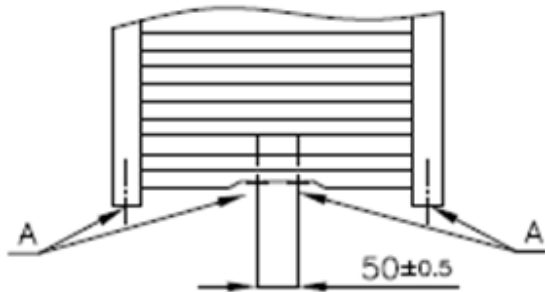

ProRad handdoek radiatoren

L = 500 óf 600mm (= Afmeting radiator)
 L' = 465 óf 565mm (= Hart maat aansluitingen)